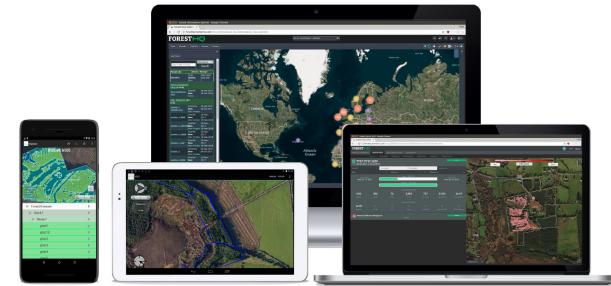

ForestHQ | Sistema online para gestionar parcelas, inventarios y operaciones

ForestHQ es un sistema innovador que apoya la gestión de las operaciones y procesos forestales. Este sistema incluye herramientas para la gestión de parcelas, la recogida de datos, el análisis de datos, la valoración de la madera y la gestión de actividades.

- **Inventario forestal, valoración y MRV de carbono.** Este módulo incluye aplicaciones móviles para la recogida de datos sobre el terreno, modelos y análisis para cuantificar los productos madereros y el carbono.
 - Medición rápida con la aplicación Arboreal (iOS) o con herramientas de medición tradicionales.
 - Análisis sencillos y automatizados, estimación del carbono y valoración de los montes.
 - Cartografía online de los inventarios con mediciones basadas en la ubicación.
 - Informes online que incluyen, desglose de productos madereros, mapas digitales e informes de valoración
 - Compatible con el producto online ForestBidder
- **Supervisión remota del aprovechamiento.** Este módulo incluye una conexión con las máquinas procesadoras para la supervisión remota de las operaciones del aprovechamiento. Esta herramienta aumenta el control de las operaciones y reduce significativamente los costes y las visitas al campo.
 - Gestión de los contratistas del aprovechamiento
 - Seguimiento del progreso del aprovechamiento de forma remota
 - Supervisión del rendimiento de la optimización de los productos de los troncos
 - Ubicación de los productos de la cosechadora y de los troncos para obtener información granular y mapas visuales
 - Aplicación HarvestSync (android) para la recogida de datos a bordo con sincronización automática
- **Gestión de parcelas.** ForestHQ facilita la gestión de sus propiedades y actividades forestales. Se trata de una plataforma de colaboración que facilita la visibilidad de los datos y la comunicación.