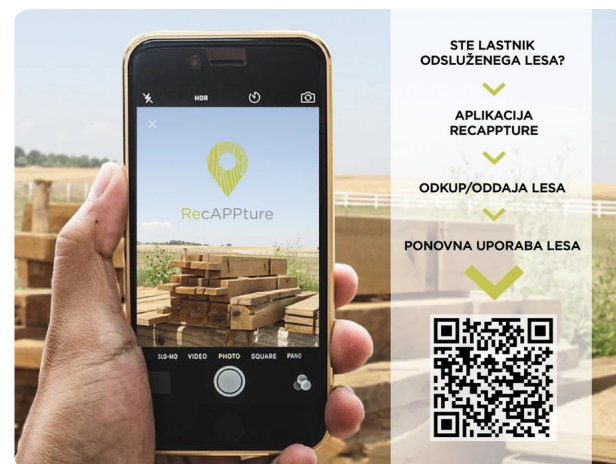

RecAPPture | Mobilna aplikacija za zbiranje odsluženega lesa

Mobilna in spletna aplikacija RecAPPture je namenjena lastnikom in proizvajalcem izdelkov iz odsluženega lesa za njegovo prodajo, nakup, oddajo ali odkup.

Ob načrtni porušitvi dotrajanih objektov lahko predvsem iz ostrešja dobimo precejšnje količine lesa, ki s o primerne za nadaljno uporabo. S kaskadno rabo lesa se podaljša njegova življenjska doba in nadaljne skladiščenje v lesu vezanega CO₂. Povpraševanje po izdelkih iz odsluženega lesa se povečuje, ob tem pa se pojavlja problem pridobivanja zadostnih količin primernega odsluženega lesa. Lastniki takega lesa se pogosto ne zavedajo, da ga lahko oddajo/prodajo podjetju, ki bo iz njega naredil nov izdelek. S tem namenom je bila v sodelovanju med podjetjem M Sora in Univerzo na Primorskem razvita mobilna aplikacija in spletni vmesnik RecAPPture, preko katerega lahko lastniki odsluženega lesa oddajo svojo ponudbo. Aplikacija omogoča hitro izmenjavo informacij glede razpoložljive količine in vrste odsluženega lesa med ponudnikom in zainteresiranim podjetjem.